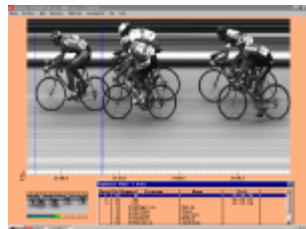

Linescan-Zielbildtechnik
Foto-Finish bis 1/10000 Sek.