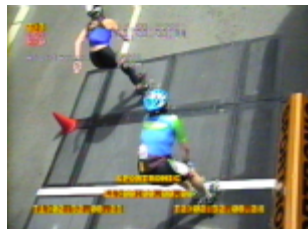

Juryfahrzeuge, Info-Trucks, Show-Trucks, Live-Informationstechnik

Jury- und Technik-Fahrzeug

Info-Truck mit Info-Points

Show-Truck mit Bühne

Info-Truck mit Video-Wall

Info-Points, Check-Points

Zielüberbauten u. Zeitanzeigen

Technisches Equipment - direkt aus unserem Verkaufs-, Entwicklungs- und Herstellerprogramm

Video-Zielbildtechnik

Linescan-Zielbildtechnik
Foto-Finish bis 1/10000 Sek.

Kfz-Zeitanzeigen
u. -Lautsprecher

TV-Produktion