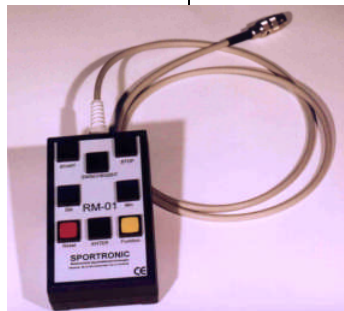

Highlights

- Serielle Ansteuerung über SPORTRONIC-Zeitmesssysteme, PC über RS 232
- Eingebauter Timer für autonomen Einsatz
- Steuerung über Handsteuergerät (Option)
- als Fahrzeuganzeige lieferbar
- einseitige und zweiseitige Ausführung
- Tageszeitanzeige: Std., Min., Sek.
  Kurzzeitanzeige: Min., Sek., 1/100 Sek.
- Master-Slave-Betrieb für serielle Kopplung unendlich vieler Anzeigen
- Kopplung als Anzeigewand mit mehreren Stellen und Zeiten möglich
- Up-/Down-Counter
- interne Akkustromversorgung und Ladegerät im Standardlieferungsumfang
- optimal ablesbar, auch bei heller Umgebung

- geringer Stromverbrauch durch moderne CMOS-Technologie
- Die meistverkaufte Version: KGA-LED-06/180, 6 Ziffern, Ziffernhöhe 180 mm, Lesbarkeit 150 m, Außenmaße: B x H x T: 1050 x 320 x 120 mm (Idealmaß für Pkw-Transport)

Zubehör

- externes Handsteuergerät
- zerlegbare Standkonsole
- Anbringung von Werbesegmenten
- Fahrzeughalterung

Highlights

- serial control through SPORTRONIC timing systems, PC through RS 232
- integrated timer for autonomic operation
- remote control (option)
- deliverable as car roof version
- single and double face design
- daytime display: hrs., min., sec.
  shorttime display: min., sec. 1/100 sec.
- master-slave-operation for serial coupling of an endless number of scoreboards
- coupling as display wall with numerous digits and times possible
- up-/down-counter
- internal accumulator power supply and charger are included in standard delivery
- excellent readability, even in bright environment
- minimal power consumption through modern CMOS-technology
- Our top-selling version: KGA-LED-06/180, 6 digits, digit-height 180 mm, readability 150 m, overall size: B x H x D: 1050 x 320 x 120 mm (perfect size for transportation in a car)

Accessories

- external remote control unit
- decomposable stand
- mounting of advertising panels
- car roof mounting

Änderungen vorbehalten

Specifications are subject to alteration

Weitere Informationen erhältlich bei:

Further information available at:

SPORTRONIC
ELECTRONIC SPORTS EQUIPMENT
08/2010

Bahnhofstraße 109 (Industriegebiet "Beim See")
D-71397 Leutenbach-Nellmersbach
Fon: +49 7195 1397308, Fax: +49 7195 1397309
E-Mail: info@sportronic-gbr.de
Internet: www.sportronic-gbr.de

- Elektronische Sportstätteneinrichtungen
- Zeitmesstechnik
- EDV- und Informationstechnik
- Sportstättenbau (Projektierung, Lieferung und Montage von: Flutlicht, ELA, Anzeigetechnik, Verkabelungen...)
- Technische Betreuung bei Sportveranstaltungen

- Electronic Sports Equipment
- Time Measurement Technique
- Data Processing and Information Technique
- Stadia Construction (planning, supplying and assembly of floodlight, public address systems, cabling ...)
- Technical Support during Sport Events